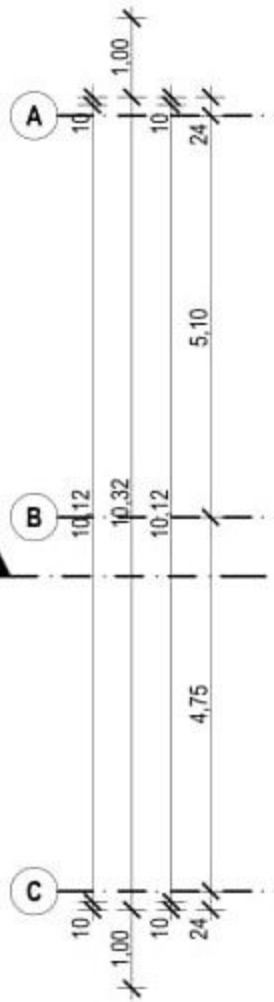

TÁROLÓ TÉR

Ipadi padló
208,55 m²

B3 ▲